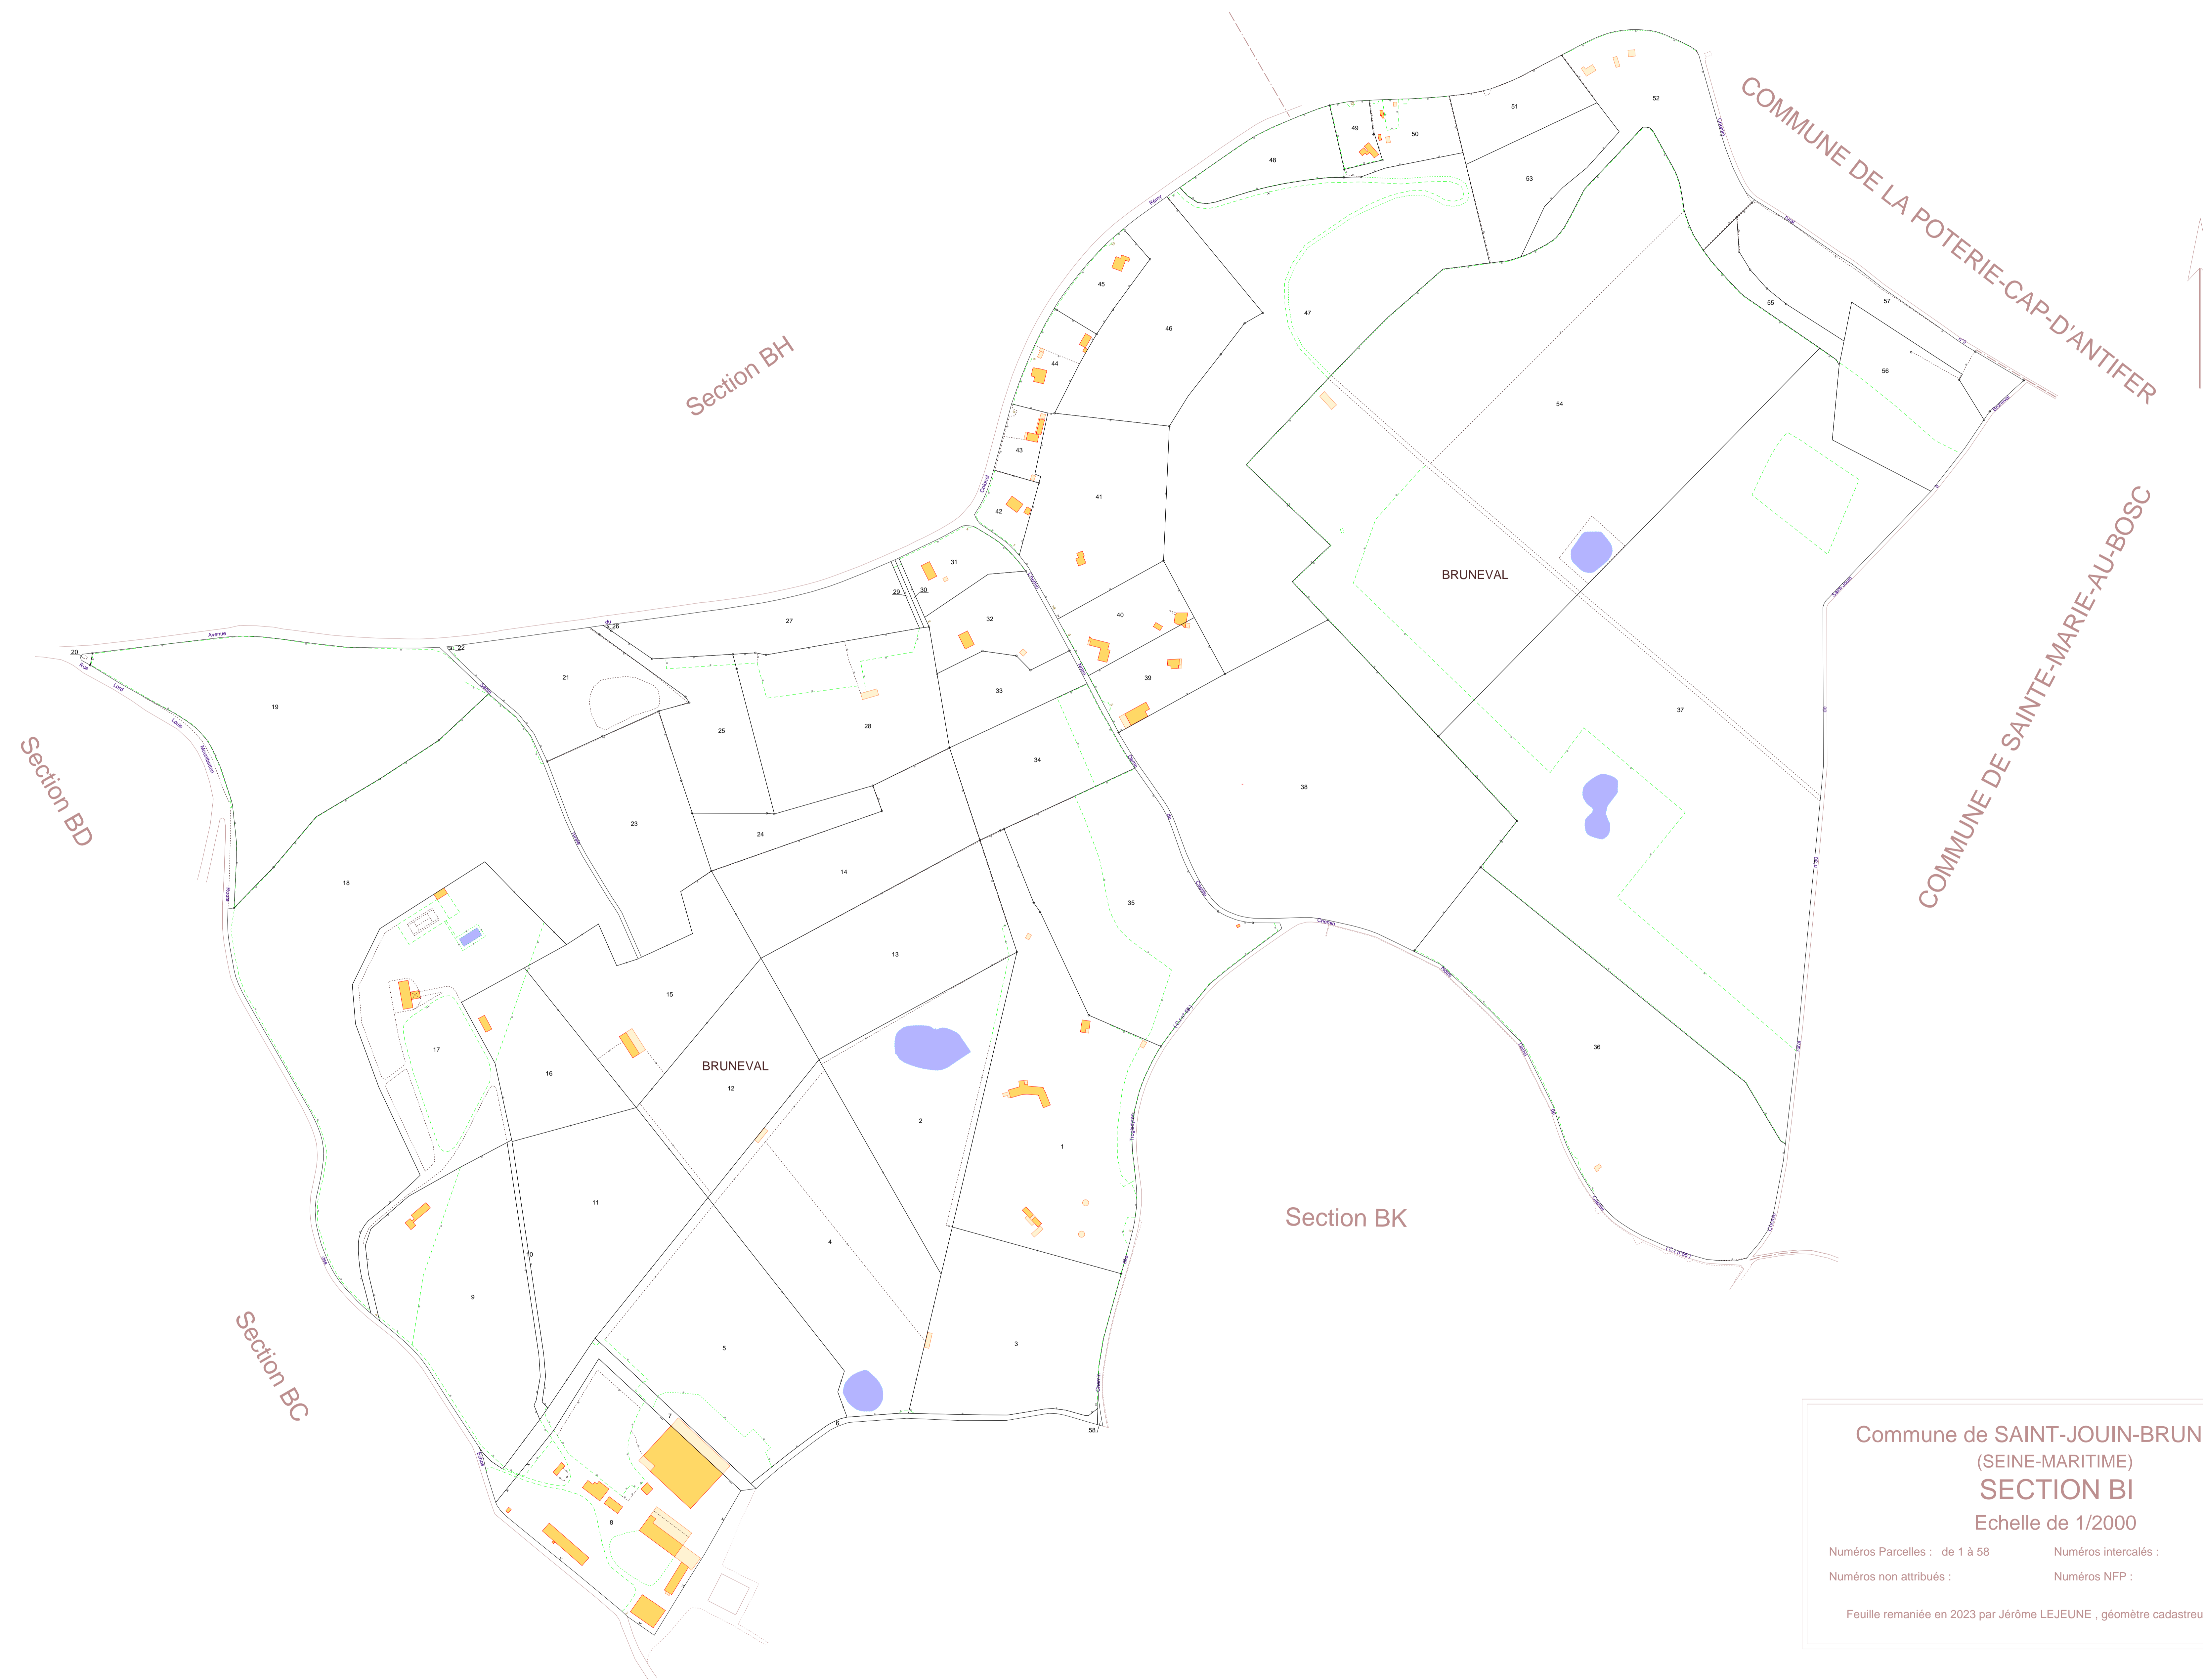

Section BI

Jérôme LEJEUNE

SEINE-MARITIME

SAINT-JOUIN-BRUNEVAL

Section BI

Commune de SAINT-JOUIN-BRUNEVAL
(SEINE-MARITIME)
SECTION BI
Echelle de 1/2000

Numéros Parcelles : de 1 à 58	Numéros intercalés :
Numéros non attribués :	Numéros NFP :

Feuille remaniée en 2023 par Jérôme LEJEUNE , géomètre cadastrateur