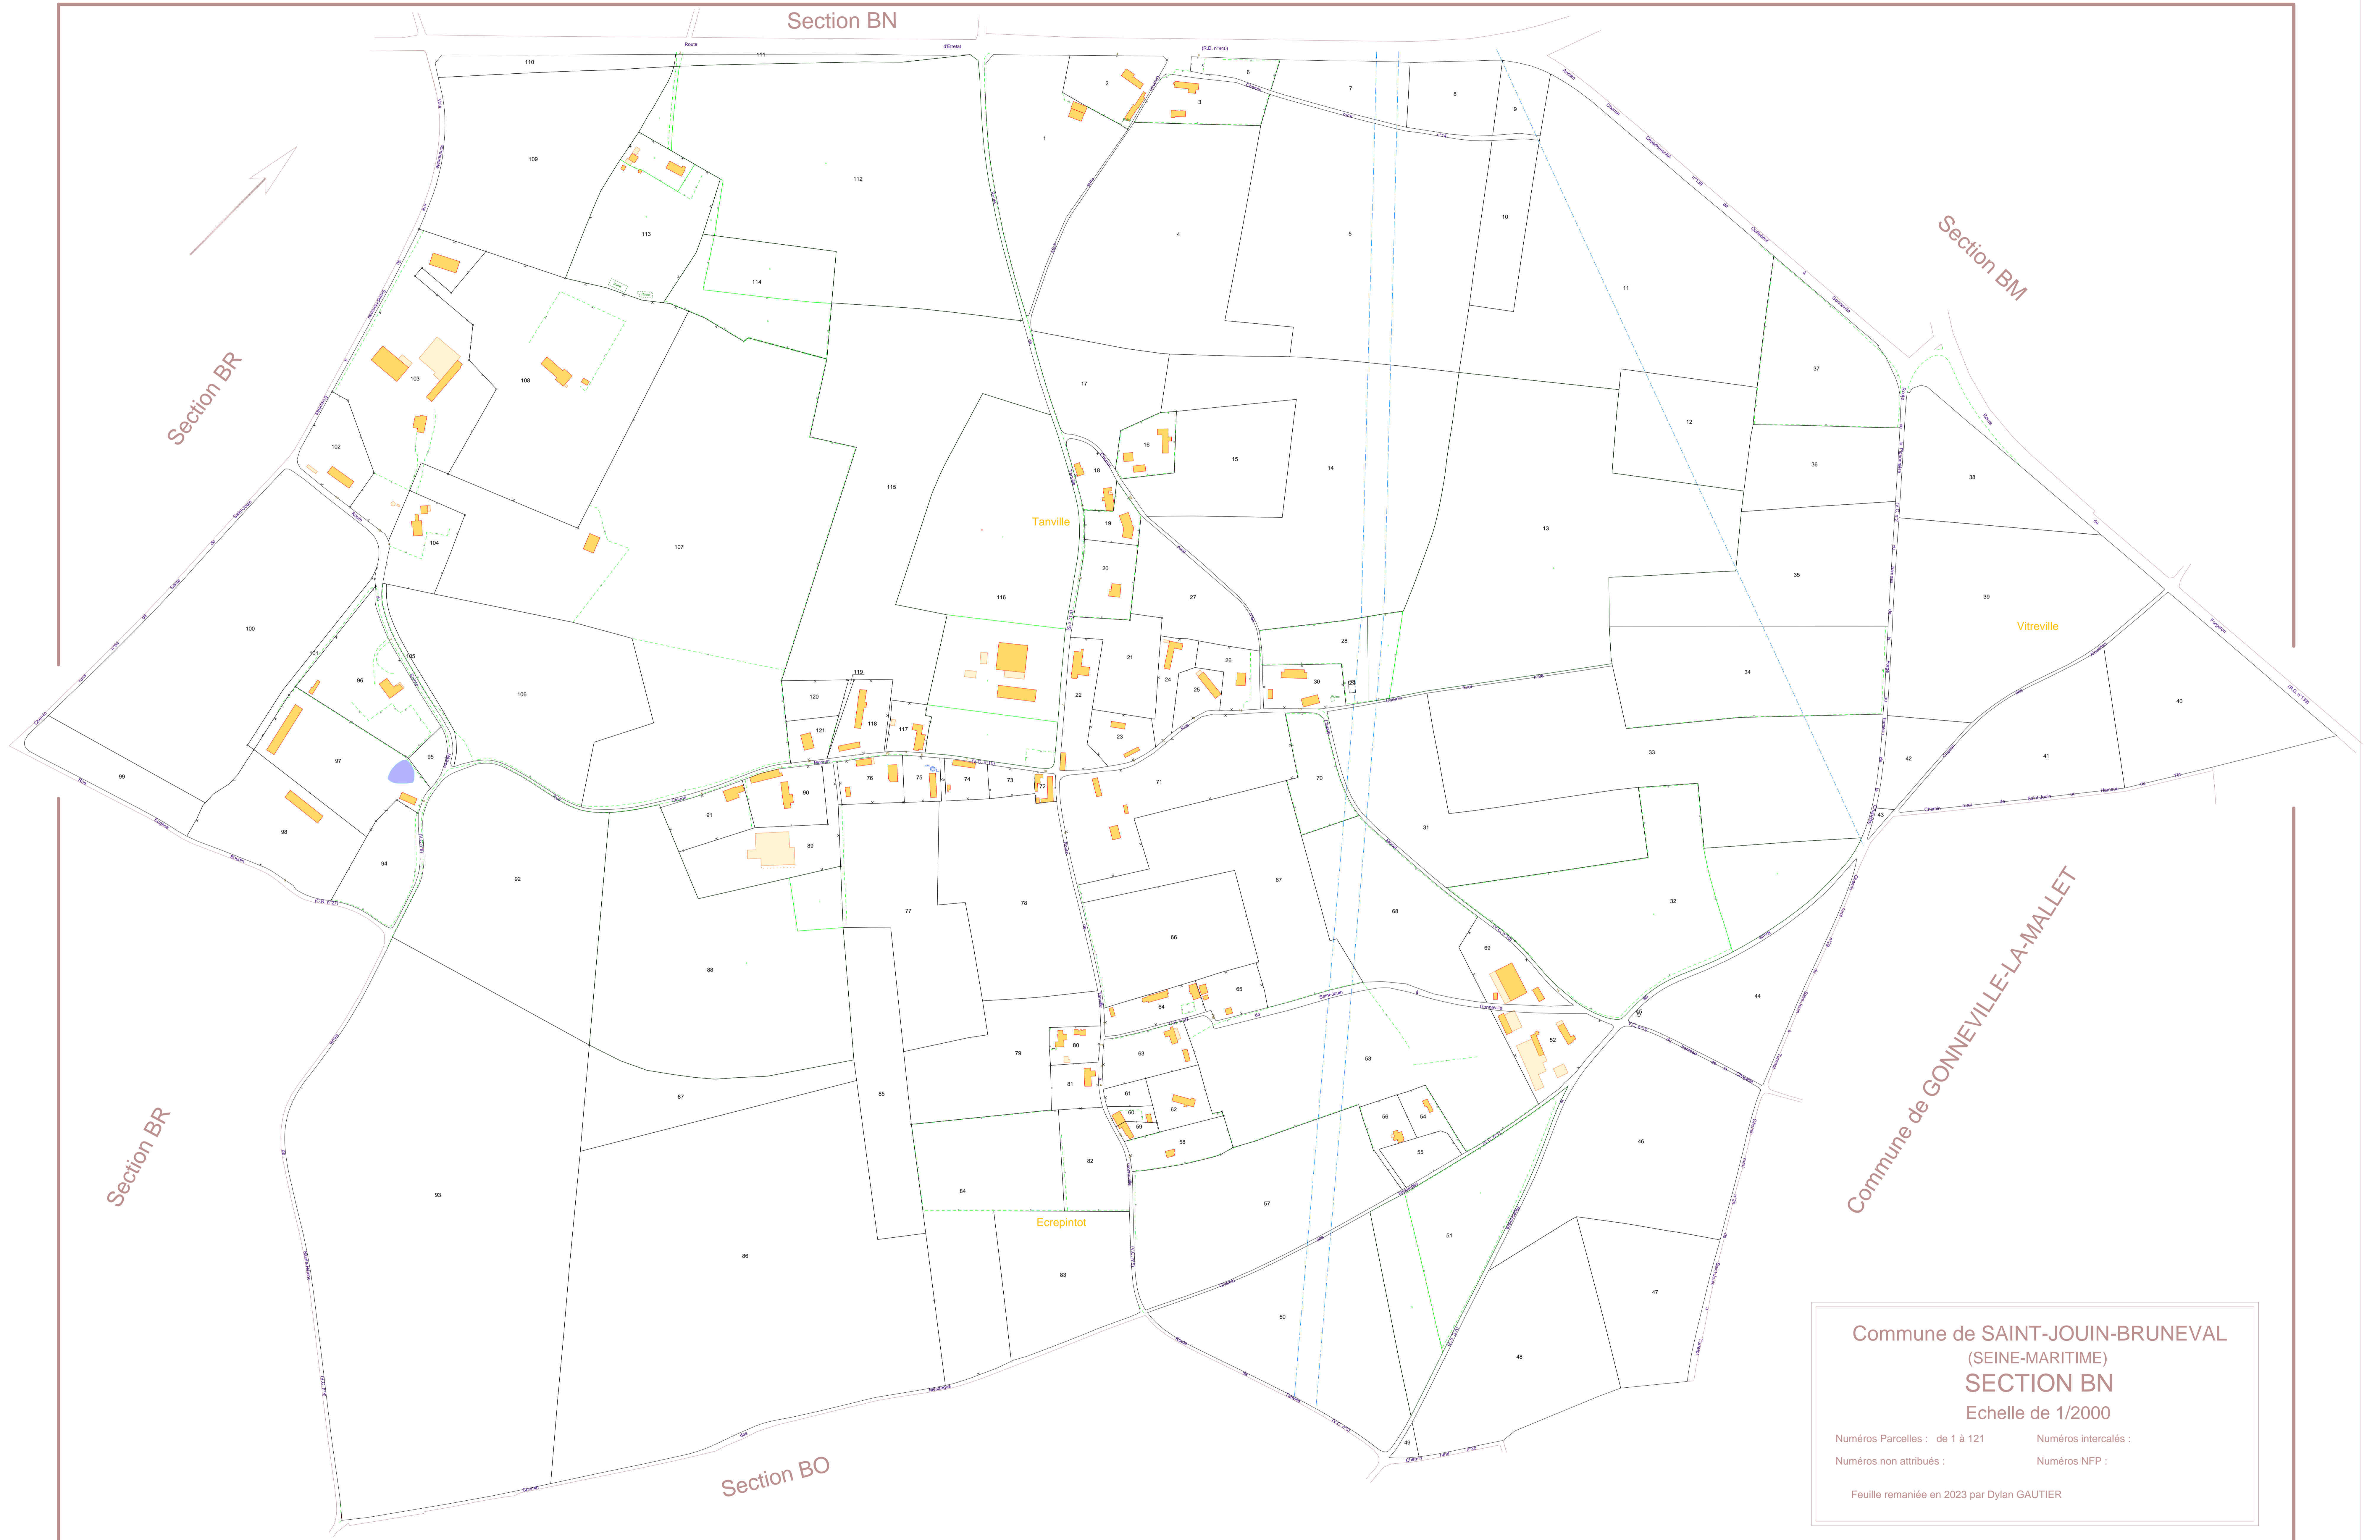

Section BN

Dylan GAUTIER

SEINE-MARITIME

SAINT-JOUIN-BRUNEVAL

Section BN

Commune de SAINT-JOUIN-BRUNEVAL
(SEINE-MARITIME)
SECTION BN
Echelle de 1/2000
Numéros Parcelles : de 1 à 121 Numéros intercalés :
Numéros non attribués : Numéros NFP :
Feuille remaniée en 2023 par Dylan GAUTIER